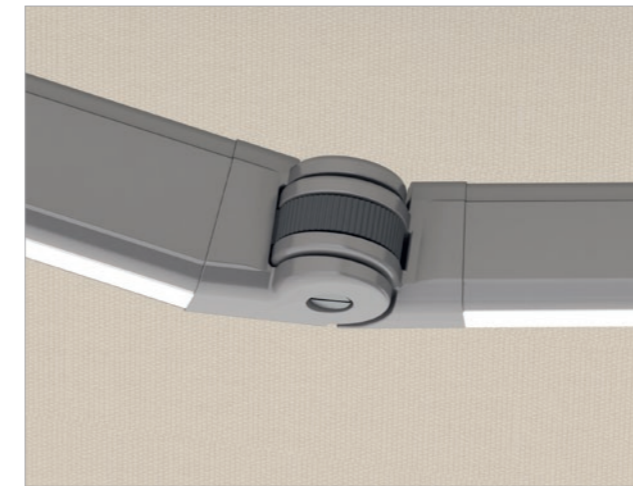

Besonders Stabil

HELLA Markisen wirken leicht, schwebend, fast schwerelos. Dennoch gelten sie als eine der stabilsten Lösungen auf dem Markt. In den schlanken, formschönen Konstruktionen, die platzsparend und flexibel montiert werden können, verbirgt sich modernste Technologie.

Das verdeckt liegende, hochfeste Zugband überträgt die Federkraft durch geräuschgedämpfte Spezialfedern auf Gelenkarm und Markisentuch. Das Zugband ist sehr lange haltbar und hat eine hohe Beständigkeit gegen Abrieb, Feuchtigkeit, UV-Strahlen und Chemikalien.

Gut durchdacht und richtig komfortabel

HELLA Markisen machen mit vielen guten Ideen und praktischen Lösungen Lust auf das Leben im Freien:

- LED-Beleuchtung, die raffiniert in den Gelenkarm integriert ist
- Automatische Wind-, Sonnen- und Regenwächter, die das Tuch selbstständig einholen
- Heizmodule für die Übergangszeit
- Ein Rollo, das senkrechten Sicht- und Sonnenschutz bietet