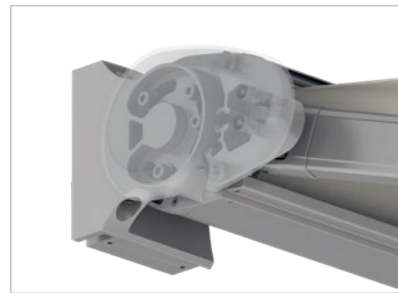

CLEO

Viel Schatten in eleganter Form

Schwebend, fast schwerelos öffnet und schließt sich die schlanke, formschöne Konstruktion, deren ovale Kasette platzsparend montiert werden kann. Außenliegende Konsolen zur Wand- und Deckenbefestigung, aber auch ihre Leichtbauweise machen diese Markise ungewöhnlich flexibel. Die CLEO ist optisch und statisch ein Meisterwerk moderner Markisenarchitektur.