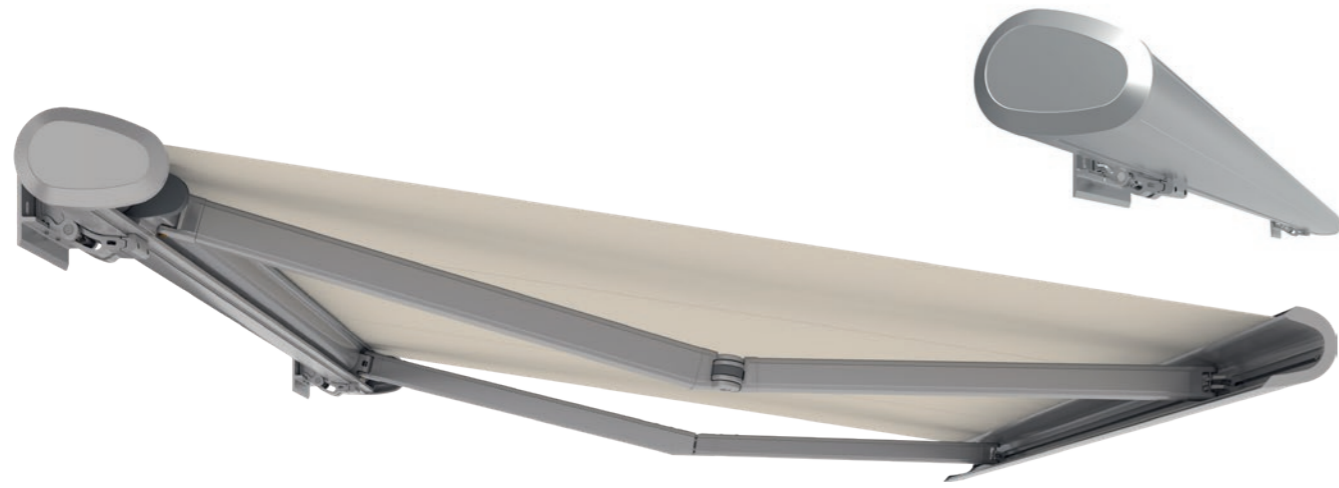

VENTUR

Bioklimatische Pergola

VENTUR ist die bioklimatische Pergola mit beweglichen Aluminiumlamellen und einem waagrechten Dach. Geschlossen bilden die Lamellen einen optimalen Regenschutz. Durch die Öffnung des Daches entsteht zusätzlich zum Schatten ein kühlender Luftzug. Somit wird die Terrasse an heißen Sommertagen zur Wohlfühloase. Optional sorgt eine dimmbare LED-Beleuchtung in den Abendstunden für ein angenehmes Stimmungslicht. Mit der vertikalen Beschattung VENTUR SIDE kann die Pergola an den Seiten geschlossen werden.

C2

Dezenter Schattenspender

Charakteristisch für diese Markise ist ihr eleganter, sehr flacher Kasten, in dem Tuch und Technik komplett verstaut werden. Die C2 ist ein leistungsstarker, leiser Schattenspender, der durch ein funktionales und kompromisslos modernes Design besticht. Diese Markise ist modular kuppelbar und somit ideal für große Schattenflächen. Mit Varioplus-Rollo kann sie auch vertikal Freiraum definieren und Schutz bieten.

Torsionssteife Kassettenmarkise durch einteiliges Tuchkastenprofil, optimaler Wandanschluss

Das Kippgelenkarmlager mit Hochschlagsicherung ermöglicht ein sicheres Schließverhalten und verhindert das Hochschlagen bei Windböen.

CLEO

Viel Schatten in eleganter Form

Schwebend, fast schwerelos öffnet und schließt sich die schlanke, formschöne Konstruktion, deren ovale Kasette platzsparend montiert werden kann. Außenliegende Konsolen zur Wand- und Deckenbefestigung, aber auch ihre Leichtbauweise machen diese Markise ungewöhnlich flexibel. Die CLEO ist optisch und statisch ein Meisterwerk moderner Markisenarchitektur.