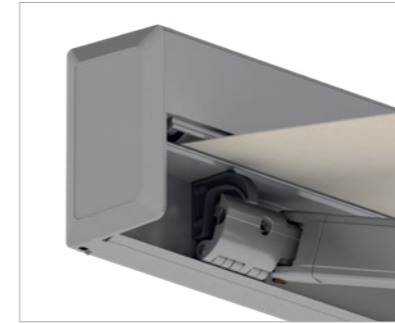

PAN 7040

Sonnenschutz im Hochformat

PAN 7040 ist eine elegante und extravagante Markise, geradlinig schön und kompromisslos funktional. Sie rollt sich nach oben ein und verschwindet dabei vollständig in einer hochformatig montierten, schlichten Box. Für puristische Architekturkonzepte und Menschen mit besonderem Designanspruch ist PAN 7040 der maßgeschneiderte Sonnen- und Wetterschutz, der auf Wunsch mit bündig in die Gelenkarme integrierter LED-Beleuchtung sogar zur stylischen Outdoor-Lichtquelle wird.