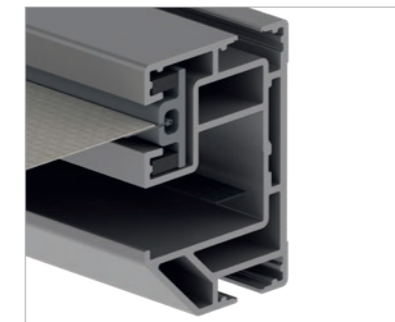

Spaltfreie Tuchführung in der Ausführung protect