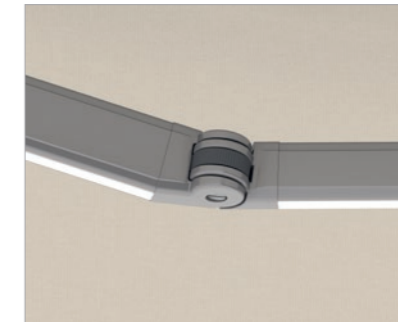

Seitenansicht mit stabilem Armlager und optionaler zentraler Neigungsverstellung

Der Gelenkarm mit verdeckt liegendem, hochfestem Zugband und LED beleuchtet den Raum unter der Markise optimal.

Varioplus-Rollo optional formschön im Ausfallprofil integriert, für zusätzlichen Sonnen- und Sichtschutz