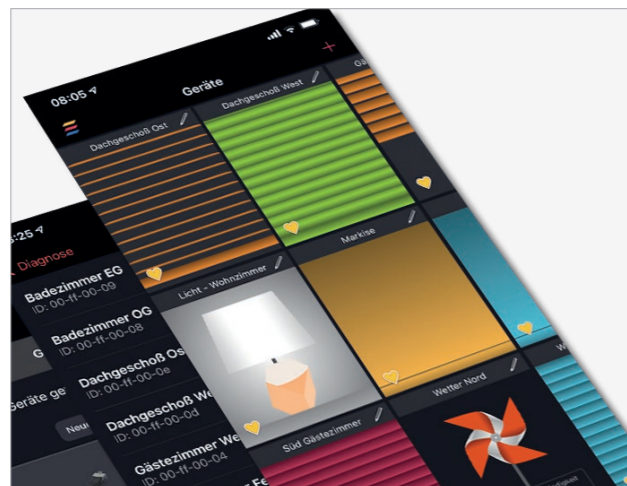

Terrasse & Garten

Fenster & Fassade

Bauen & Renovieren

Steuerungen

HELLA

Prospekt | Terrasse & Garten

7540 0061_DE

03/2023