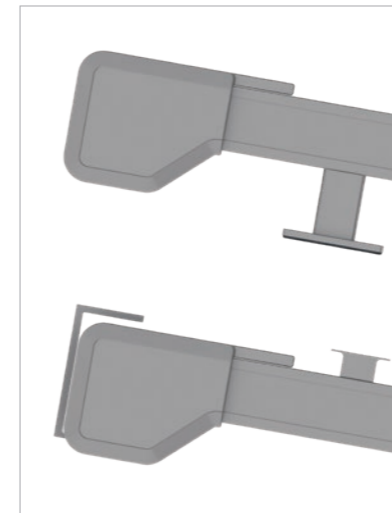

Kleine Kastengröße, 151×131 mm mit intelligenter Federmechanik für eine optimale Tuchspannung

Stabile Montagekonsolen mit integrierter Schalldämmung und Wasserabdichtung

SOLEYA

Das Beste unter der Sonne

SOLEYA ist auf Grund der robusten Konstruktion zur Abschattung großer Glasdächer auf Terrassen mit einer Fläche bis zu 30 Quadratmeter geeignet. Sie ist als Auf- oder Unterglasmarkise verwendbar. Bei der Unterglas-Variante sorgen auf Wunsch integrierte und dimmbare LED-Streifen für ein stimmungsvolles Ambiente. Bei der Ausführung protect wird das Tuch seitensaumgeführt, was eine spaltfreie Optik und hohe Windstabilität garantiert.