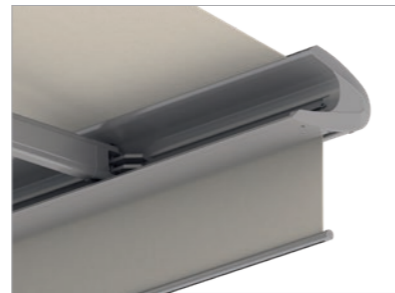

Varioplus-Rollo optional im Ausfallprofil der CLEO 7040 integriert, als zusätzlicher Sonnen- und Sichtschutz

CLEO 7040

Grenzmaße bei Ausfall [mm]	1500	2000	2500	3000	3500	4000
Minimale Breite – Einzelanlage	2 100	2 600	3 100	3 600	4 100	4 600
Maximale Breite – Einzelanlage	7 000	7 000	7 000	7 000	7 000	7 000

CLEO 7030

Grenzmaße bei Ausfall [mm]	1500	2000	2500	3000	3500	4000
Minimale Breite – Einzelanlage	2 100	2 600	3 100	3 600	-	-
Maximale Breite – Einzelanlage	7 000	7 000	7 000	7 000	-	-

CLEO 5530

Grenzmaße bei Ausfall [mm]	1500	2000	2500	3000	3500	4000
Minimale Breite – Einzelanlage	1 930	2 430	2 930	3 430	-	-
Maximale Breite – Einzelanlage	5 500	5 500	5 500	5 500	-	-