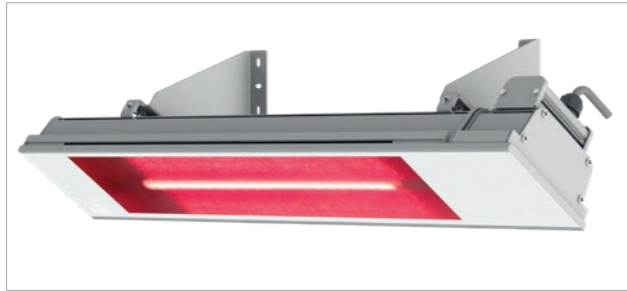

Geradliniges Design mit versteckten Verschraubungen

Anschlussprofil für die perfekte Anbindung zur Wand

TERRA SIDE

Senkrechter Schattenspender

Diese Senkrechtschattenspender wurde entwickelt, um Pergolen seitlich oder vorne abzuschließen und bietet somit zusätzlichen Schutz vor Sonneneinstrahlung sowie neugierigen Blicken. Ebenfalls geeignet für die Direktmontage bei Loggien, Balkonen oder auf bestehenden Maueröffnungen. Die Tücher für die TERRA SIDE sind in unterschiedlichen Dessins erhältlich.

ELEGANZA

Schlichte Eleganz

Stabil wie eine Pergola, schlank und elegant wie eine Markise. Die ELEGANZA kann leicht an Wand, Decke oder Dachsparren montiert werden. In der Ausführung protect wird das Tuch für erhöhte Windstabilität in einem speziellen Profil spaltfrei seitensaumgeführt. Auf Wunsch sorgen unauffällige LED-Streifen in den Profilen für stimmungsvolles, indirektes Licht. Zwischen den starren Säulen kann zur Senkrechtbeschattung auch ein Motor betriebenes Varioplus-Rollo montiert werden.

Schienegeführtes Varioplus-Rollo

LED in Kassette und Führungsschienen

Optional spaltfreie Tuchführung

Grenzmaße [mm]	ELEGANZA	ELEGANZA protect
Maximale Breite	6 000	6 000
Maximaler Ausfall	5 500	5 500

QUALITÄT IM DETAIL

Technische Highlights

LED-BELEUCHTUNG

Die LED-Beleuchtung in den Tuchprofilen bringt das Stimmungslicht dahin, wo es hingehört: In den Raum unter der Pergola.

HEIZSTRAHLER

Der Infrarotheizstrahler macht Terrassenüberdachungen an kühlen Abenden zur Wohlfühloase. Als Deckenmontage für VENTUR, sowie als Wandmontage für ELEGANZA und SINTESE erhältlich.