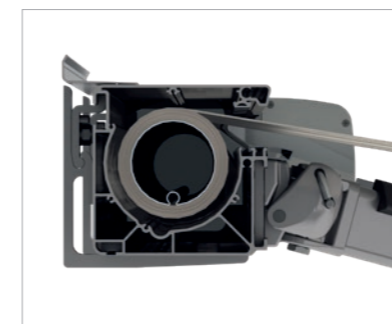

Torsionssteife Kassettenmarkise durch einteiliges Tuchkastenprofil, optimaler Wandanschluss