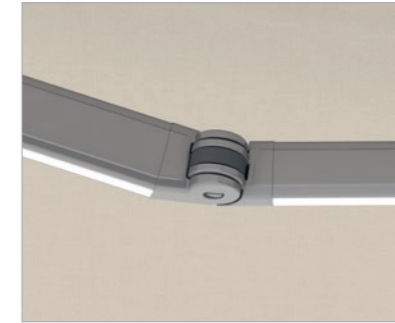

Wandbündige Montage ohne sichtbare Konsolen

Gelenkarm mit verdeckt liegendem, hochfestem Zugband, optional mit integrierter LED-Beleuchtung

Stabile Verbindung zum Ausfallprofil

Grenzmaße bei Ausfall [mm]	1500	2000	2500	3000	3500	4000
Minimale Breite – Einzelanlage	2 170	2 670	3 170	3 670	4 170	4 670
Maximale Breite – Einzelanlage	7 000	7 000	7 000	7 000	7 000	7 000