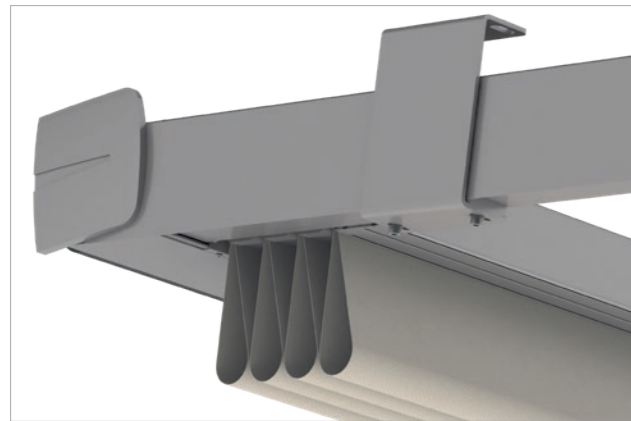

Grenzmaße [mm]	
Maximale Breite	4 500
Maximaler Ausfall	6 000

Entwässerung über Standard HT50 Rohranschluss entlang der Wand, für flexible Positionierung der Entwässerung am bauseitigen Anschluss.

LED-Beleuchtung im Rahmen erhellt den Raum unter der Pergola mit einem angenehmen Stimmungslicht.

SINTESI

Die innovative Pergola

Dezent, robust und ein Höchstmaß an Eleganz. Die Pergola SINTESI ist ein innovatives Modell mit präziser und zuverlässiger Tuchführung, welches im ausgefahrenen Zustand die Leichtigkeit des Designs mit den hervorragenden Eigenschaften des Tuches vereint. Die Tuchführung verläuft innerhalb der Führungsschienen und die Mechanik verschwindet dadurch in der besonders schlanken Struktur. So wird auch das Wasser verdeckt über die Säule abgeleitet. Das ist Ästhetik pur mit praktischen Vorteilen: Das eingefahrene Tuchpaket benötigt um 20 Prozent weniger Platz als bei herkömmlichen Konstruktionen.

LED-Beleuchtung in den Tuchprofilen erhellt den Raum unter der Pergola mit einem angenehmen Stimmungslicht.

Im eingefahrenen Zustand bietet das Regenschutzdach dem Tuch einen perfekten Witterungsschutz. Standard: Aluminiumdach, optional: PVC-Dach.

Geradliniges Design mit versteckten Verschraubungen

Anschlussprofil für die perfekte Anbindung zur Wand

TERRA SIDE

Senkrechter Schattenspender

Diese Senkrechtschattenspender wurde entwickelt, um Pergolen seitlich oder vorne abzuschließen und bietet somit zusätzlichen Schutz vor Sonneneinstrahlung sowie neugierigen Blicken. Ebenfalls geeignet für die Direktmontage bei Loggien, Balkonen oder auf bestehenden Maueröffnungen. Die Tücher für die TERRA SIDE sind in unterschiedlichen Dessins erhältlich.