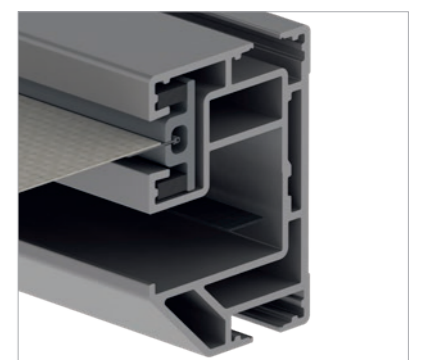

Optional spaltfreie Tuchführung

Grenzmaße [mm]	ELEGANZA	ELEGANZA protect
Maximale Breite	6 000	6 000
Maximaler Ausfall	5 500	5 500