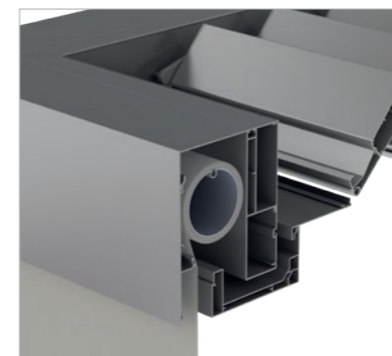

Perfekte Integration der Tuchwelle in die Struktur der VENTUR und jederzeit nachrüstbar