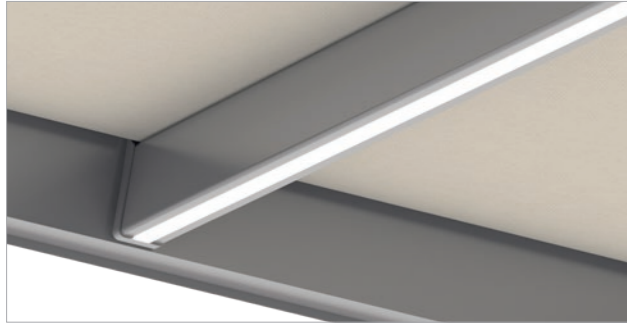

QUALITÄT IM DETAIL

Technische Highlights

LED-BELEUCHTUNG