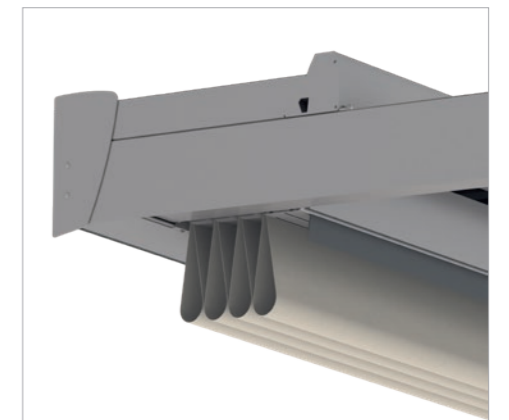

Aufgrund der speziellen Führung der Tuchprofile benötigt das gesamte Tuchpaket um 20 Prozent weniger Platz als herkömmliche Anlagen.