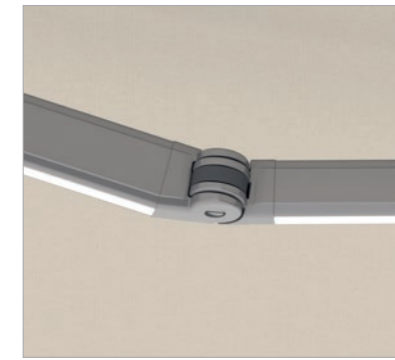

Gelenkarm mit verdeckt liegendem, hochfestem Zugband, optional mit integrierter LED-Beleuchtung bei AREIA 7040.