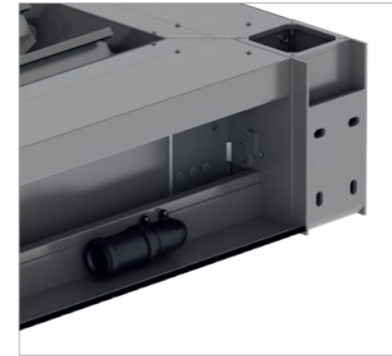

Grenzmaße [mm]	
Maximale Breite	4 500
Maximaler Ausfall	6 000

Entwässerung über Standard HT50 Rohranschluss entlang der Wand, für flexible Positionierung der Entwässerung am bauseitigen Anschluss.

LED-Beleuchtung im Rahmen erhellt den Raum unter der Pergola mit einem angenehmen Stimmungslicht.