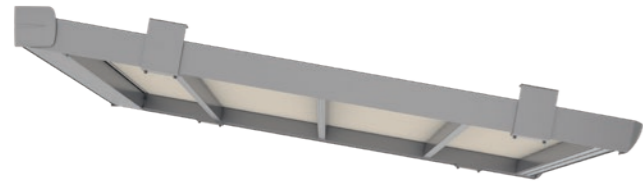

SINTESI FREE

Beständiges und Bestehendes

SINTESI FREE ist die ideale Lösung für bestehende Strukturen. Aufgrund des geringen Platzbedarfs für den Tuchantriebsmechanismus fügt sie sich perfekt und problemlos in vorhandene Strukturen ein. Somit ist sie einfach von Wand zu Wand in Innenhöfen oder in vorhandenen Balkenkonstruktionen integrierbar.