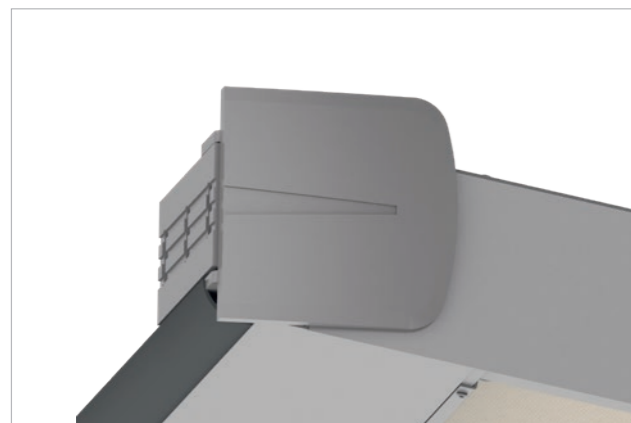

Geradliniges Design mit versteckten Verschraubungen

Anschlussprofil für die perfekte Anbindung zur Wand

TERRA SIDE

Senkrechter Schattenspender

Diese Senkrechtschattenspender wurde entwickelt, um Pergolen seitlich oder vorne abzuschließen und bietet somit zusätzlichen Schutz vor Sonneneinstrahlung sowie neugierigen Blicken. Ebenfalls geeignet für die Direktmontage bei Loggien, Balkonen oder auf bestehenden Maueröffnungen. Die Tücher für die TERRA SIDE sind in unterschiedlichen Dessins erhältlich.